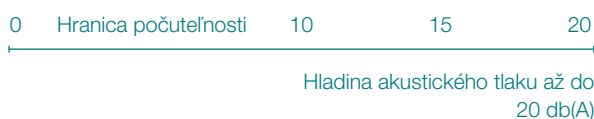

Veľkosti 18, 24 len
Single Split

Chladiaci výkon
(vykurovací rozsah)
(kW)

Trieda energetickej
účinnosti

Vykurovací výkon
(vykurovací rozsah)
(kW)

Stupeň účinnosti
EER / SEER

Akustický tlak

Rozmery (cm)
V x Š x H